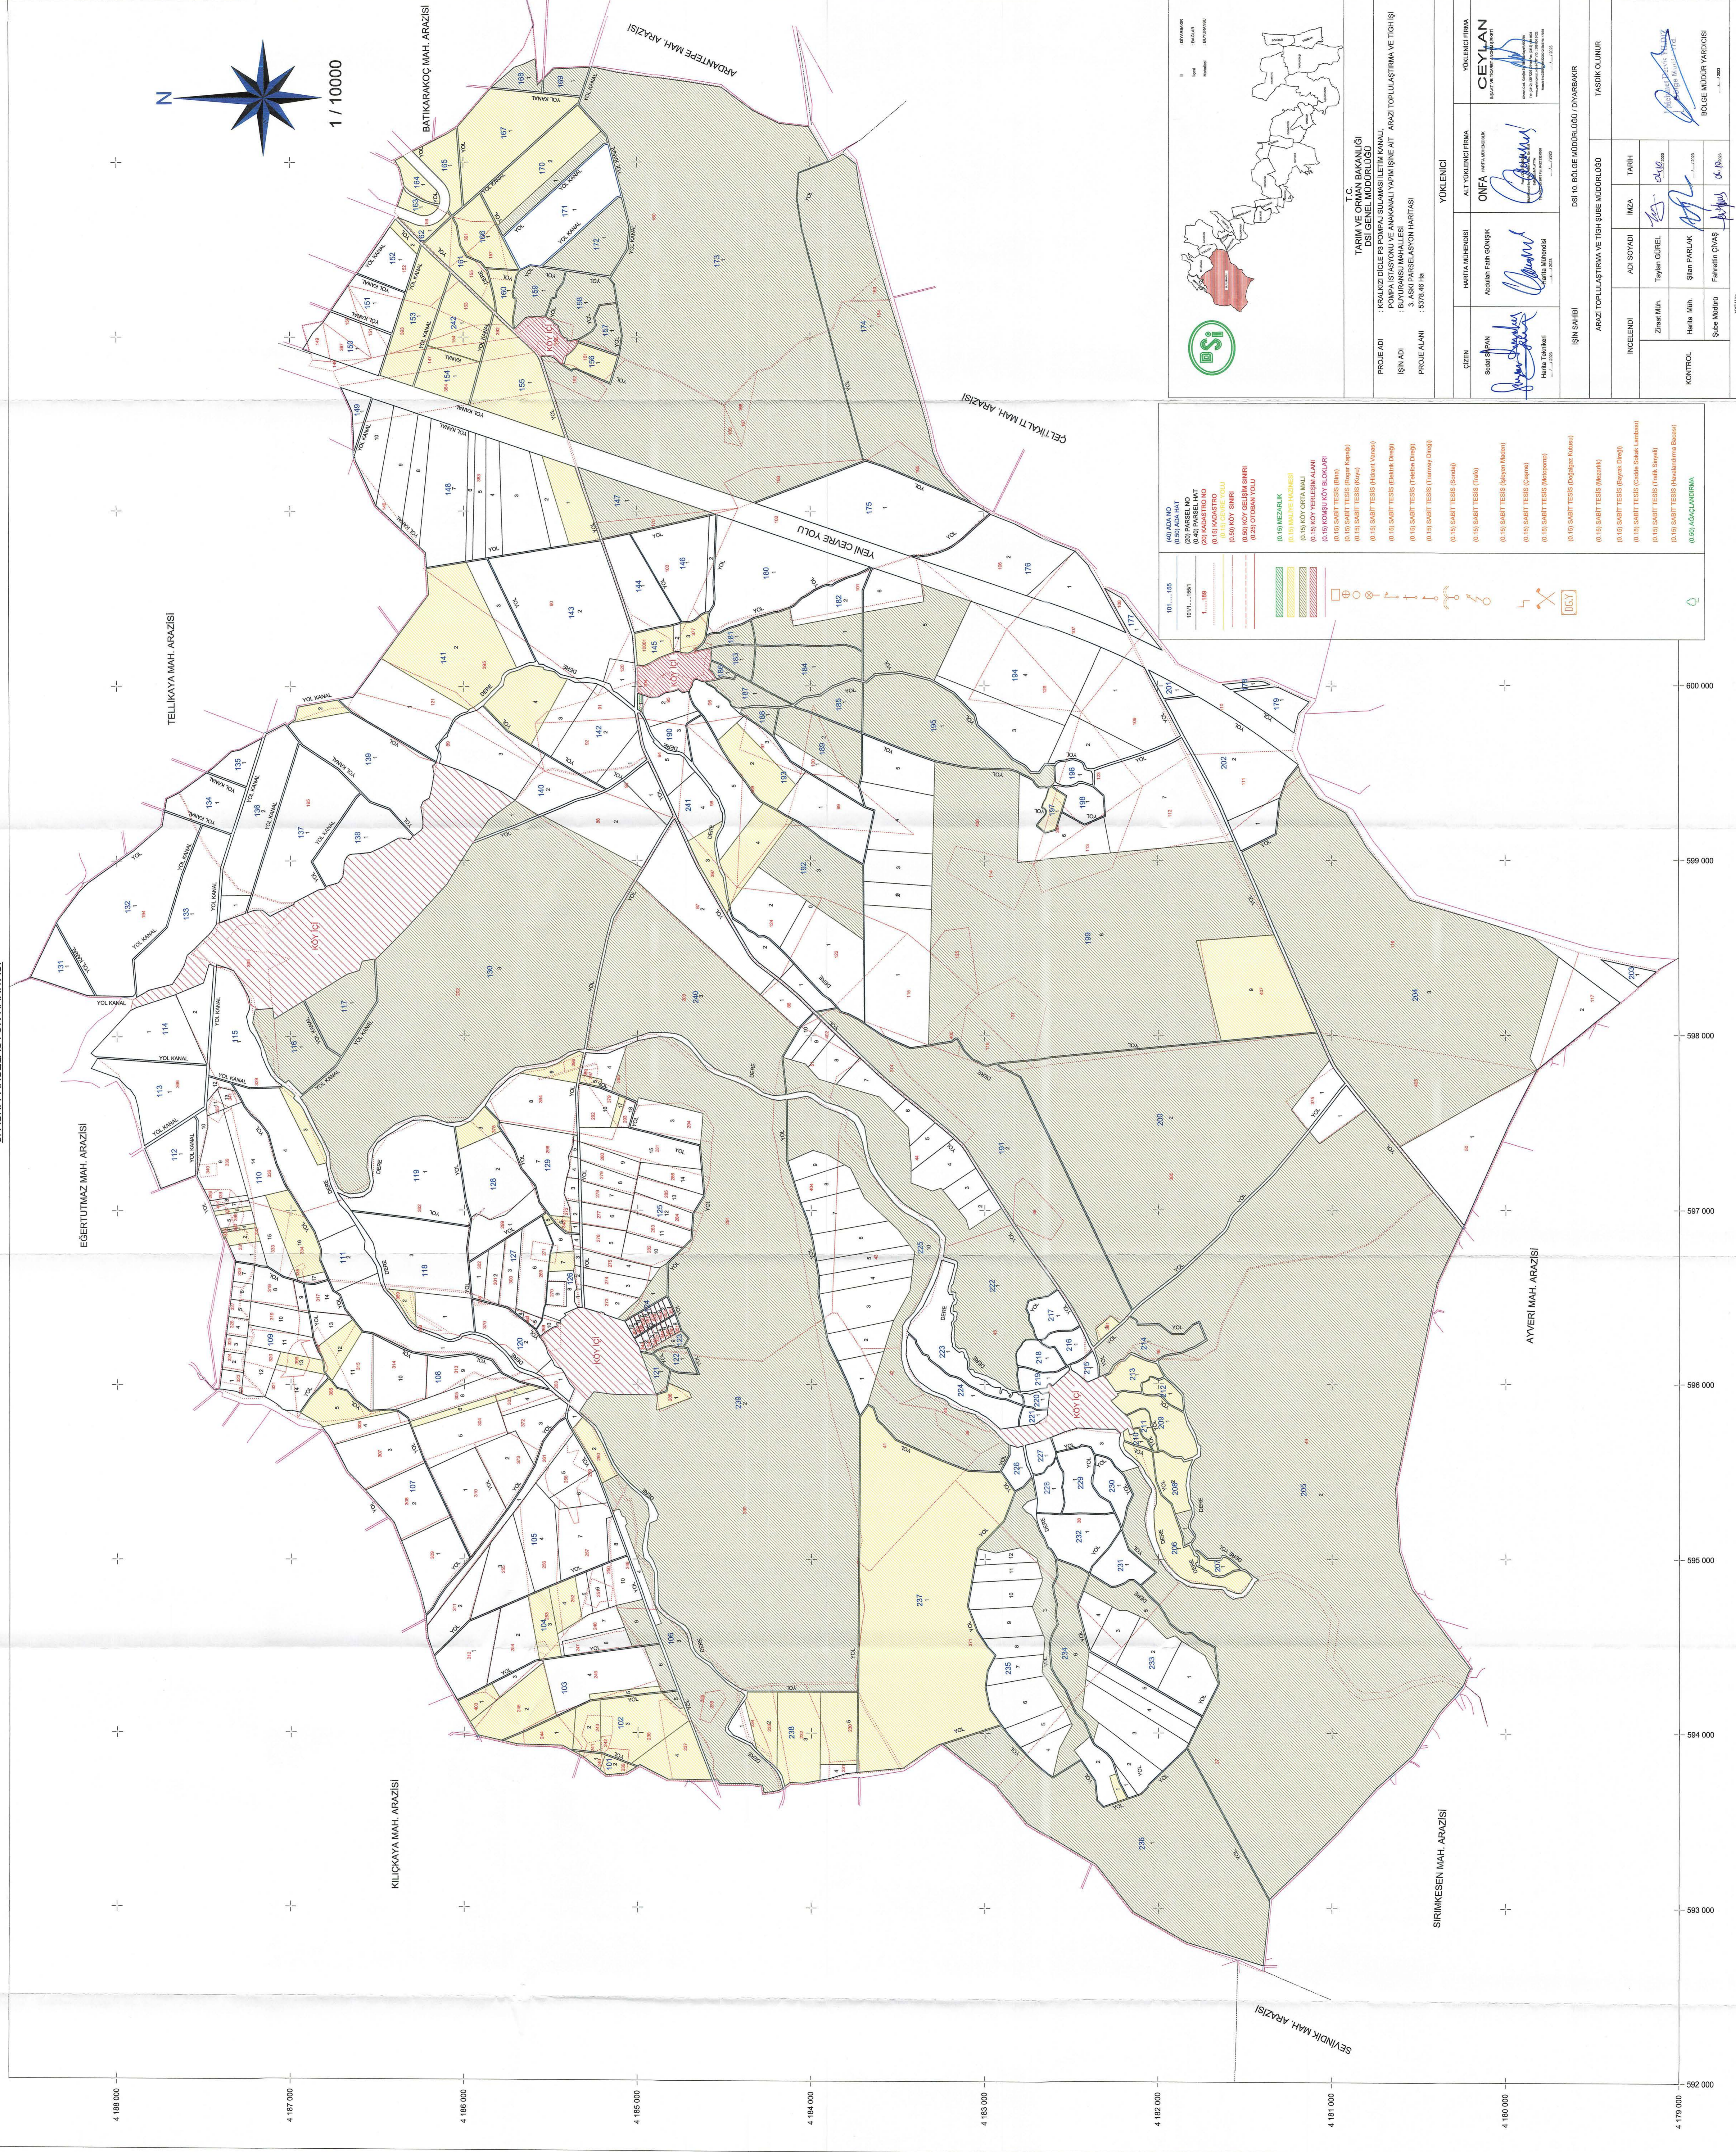

KRANKIZI DİCLE P3 POMPALI SULAMASI İLETİM KANALI
POMPA İSTASYONU VE ANAKANALI YAPIM İSİNE AİT
ARAZI TOPLULAŞTIRMA VE TİGH PROJESİ
DIYARBAKIR İLİ BAĞLAR İLÇESİ BUYRANSU MAHALLESİ
3. AŞKI PARSELASYON HARİTASI

EGERTUTMAZ MAH. ARAZİSİ

TELLİKAYA MAH. ARAZİSİ

KILICKAYA MAH. ARAZİSİ

SİRİMKESEN MAH. ARAZİSİ

AYVERİ MAH. ARAZİSİ

1 / 10000

BSİ

T.C. TARIM VE ORMAN BAKANLIĞI
DSİ GENEL MÜDÜRLÜĞÜ

PROJE ADI : KRANKIZI DİCLE P3 POMPALI SULAMASI İLETİM KANALI
POMPA İSTASYONU VE ANAKANALI YAPIM İSİNE AİT ARAZİ TOPLULAŞTIRMA VE TİGH İŞİ
İŞİN ADI : 3. AŞKI PARSELASYON HARİTASI
PROJE ALANI : 5378.46 Ha

YÖKLENCİ

GENEL MÜHÜR	HAZIRLAYAN	YÖKLENCİ FİRMA
		ONFA
Mustafa Yılmaz	Mustafa Yılmaz	ONFA

YÖKLENCİ FİRMA
CEYLAN

PROJE ADI : KRANKIZI DİCLE P3 POMPALI SULAMASI İLETİM KANALI
POMPA İSTASYONU VE ANAKANALI YAPIM İSİNE AİT ARAZİ TOPLULAŞTIRMA VE TİGH İŞİ
İŞİN ADI : 3. AŞKI PARSELASYON HARİTASI
PROJE ALANI : 5378.46 Ha

YÖKLENCİ

HAZIRLAYAN	HAZIRLAYAN FİRMA	YÖKLENCİ FİRMA
		ONFA
Mustafa Yılmaz	Mustafa Yılmaz	ONFA

YÖKLENCİ FİRMA
CEYLAN

İNŞAAT MÜHÜRÜ
DSİ 10. BÖLGE MÜDÜRLÜĞÜ / DIYARBAKIR

ARAZİ TOPLULAŞTIRMA VE TİGH İŞİNE AİT MÜHÜR

İNCELENDİ	ADİ SOYADI	İMZA	TARİHİ
Zeynep Mah.	Tayhan GÖREL		04/10/2023
Hüsnü Mah.	Şahin PARLAK		...
Şube Müdürü	Fahrettin ÇIVAS		04/10/2023

BÖLGE MÜDÜR YARDİNCİSİ